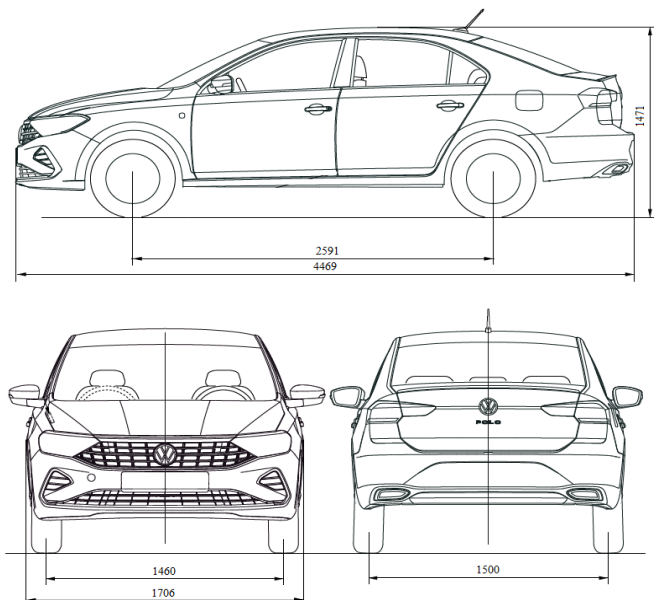

Технические характеристики

	Бензиновые двигатели		
	MPI 1598	MPI 1598	TSI 1395
Рабочий объем, куб. см.			
Макс. мощность кВт / л.с. / при оборотах/мин	66 / 90 / 4250-6000	81 / 110 / 5800	92 / 125 / 5000-6000
Макс. крутящий момент Нм / при оборотах/мин	155 / 3800-4000		200 / 1400 - 4000
Масса			
Снаряженная масса, кг	1185-1256	1195-1285	1246-1305
Технически допустимая максимальная масса, кг	1640	1650-1680	1700
Допуст. нагрузка на ось переднюю/заднюю, кг	840/850	850-880/850	900/850
Динамика			
Макс. скорость, км/ч	179	190 (187)	190
Время разгона 0-100 км/ч, с.	11,4	10,7 (11,8)	9,2
Расход топлива			
в городском цикле, л/100км	8,4	8,4 (8,7)	7,7
в загородном цикле, л/100км	5,2	5,2 (5,4)	4,9
в смешанном цикле, л/100км	6,4	6,4 (6,6)	6,0
выбросы CO2 в смешанном цикле, г/км	149	149 (154)	137
Прочие размеры			
Объем багажного отделения с запасным колесом / без запасного колеса, л	530 / 550	530 / 550	530 / 550
Объем топливного бака, л	55	55	55
В скобках данные для АКП			

Размеры

Данная брошюра носит исключительно информационный характер.

Для получения более подробной информации о комплектации и стоимости автомобиля обращайтесь к официальному дилеру Volkswagen.